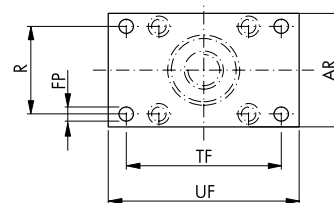

Mounting Bracket

Code	∅	AH	TR	AB	AO	SA	XA
16.005.07	125	90	100	18	16	249	244
16.005.08	160	115	130	22	18	304	292
16.005.09	200	135	170	22	28	304	292

Includes fixing bolts
(One bracket supplied).

Mounting Plate

Code	∅	W	R	FP	TF	UF	AR	ZF	ZB
16.006.07	125	31	110	18	180	205	140	208	192
16.006.08	160	30	140	22	228	260	180	250	230
16.006.09	200	30	175	22	228	300	220	250	230

Includes fixing bolts
(One plate supplied).