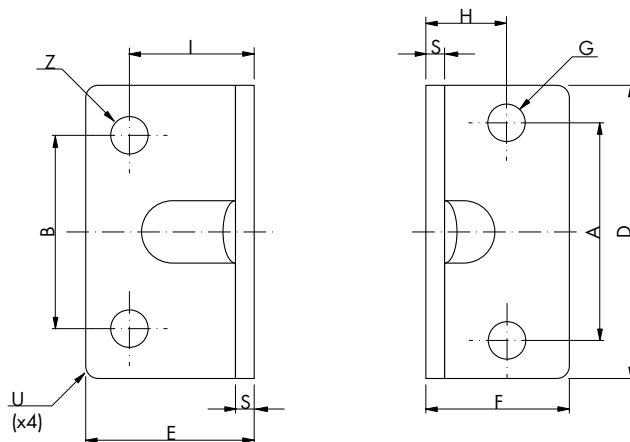

Compact Cylinder Mountings

Brackets For Piston Ø 12mm - 100mm

Brackets

Order No.	Ø	B	C	D	E	F	G	H	I	S	T	R	U	Z
19.005.07	12-16	18	18	30	17,5	17,5	4,4	13	13	3	15	9	2	5,5
19.005.09	20	22	22	36	22	22	5,4	16	16	4	17	10	2	6,6
19.005.00	25	26	26	40	22	23	5,4	17	16	4	19	11	2	6,6
19.005.01	32	32	32	50	26	24	6,6	16	18	5	20	12	2	6,6
19.005.02	40	42	42	60	28	29,5	6,6	21,5	20	5	-	-	5	9
19.005.03	50	50	50	68	32	30	9	22	24	6	-	-	5	9
19.005.04	63	62	62	84	39	39	11	28,5	27	6	-	-	5	11
19.005.05	80	82	82	102	42	36,5	11	24,5	30	8	-	-	5	11
19.005.06	100	103	103	123	45	38,5	11	26,5	33	8	-	-	5	13,5

Dimensional drawings

Mounting brackets
 Piston Ø 12 - 32 mm
 2 pieces provided Inc. fixing bolts

Mounting brackets
 Piston Ø 40 - 100 mm
 2 pieces provided Inc. fixing bolts

Impulse Automation Limited
 United Kingdom
 Company Registration 665193