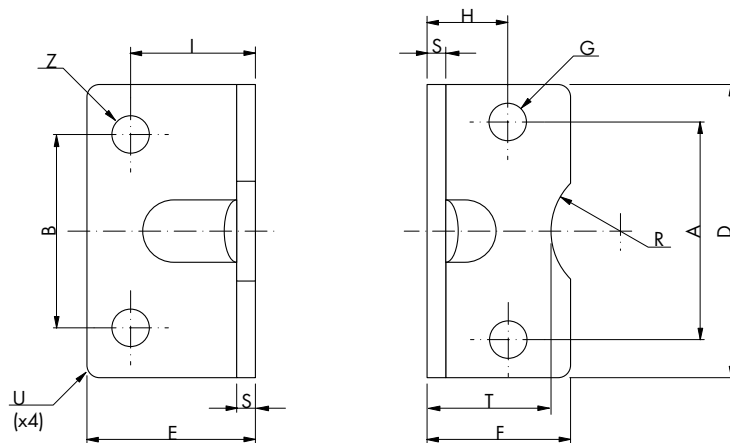

Compact Cylinder Mountings

Brackets For Piston Ø 12mm - 100mm

Brackets

Order No.	Ø	B	C	D	E	F	G	H	I	S	T	R	U	Z
19.005.07	12-16	18	18	30	17,5	17,5	4,4	13	13	3	15	9	2	5,5
19.005.09	20	22	22	36	22	22	5,4	16	16	4	17	10	2	6,6
19.005.00	25	26	26	40	22	23	5,4	17	16	4	19	11	2	6,6
19.005.01	32	32	32	50	26	24	6,6	16	18	5	20	12	2	6,6
19.005.02	40	42	42	60	28	29,5	6,6	21,5	20	5	-	-	5	9
19.005.03	50	50	50	68	32	30	9	22	24	6	-	-	5	9
19.005.04	63	62	62	84	39	39	11	28,5	27	6	-	-	5	11
19.005.05	80	82	82	102	42	36,5	11	24,5	30	8	-	-	5	11
19.005.06	100	103	103	123	45	38,5	11	26,5	33	8	-	-	5	13,5

Dimensional drawings

Mounting brackets
 Piston Ø 12 - 32 mm
 2 pieces provided Inc. fixing bolts

Mounting brackets
 Piston Ø 40 - 100 mm
 2 pieces provided Inc. fixing bolts

Impulse Automation Limited
 United Kingdom
 Company Registration 665193