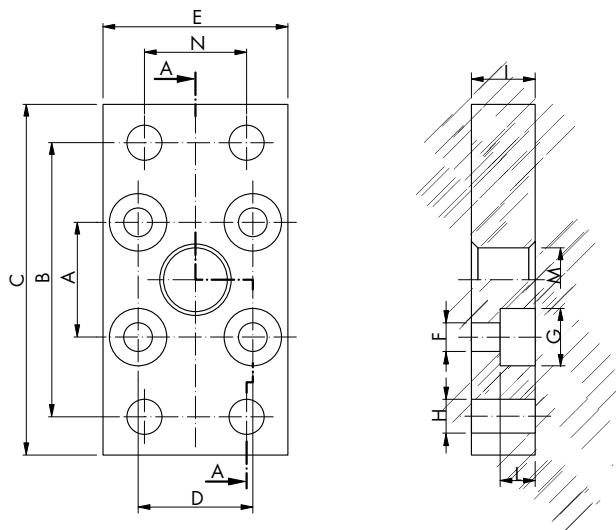

Compact Cylinder Mountings

Mounting Plates For Piston Ø 12mm - 100mm

Mounting Plates

Order No.	Ø	A	B	C	D	E	F	G	H	I	L	M	N
19.006.07	12-16	18	43	55	18	29	4,5	9	5,5	10	5,4	10	-
19.006.09	20	22	55	70	22	36	5,5	10	6,6	10	5,4	12	-
19.006.00	25	26	60	76	26	40	5,5	10	6,6	10	5,4	12	-
19.006.01	32	32	65	80	32	50	6,6	11	7	10	6,4	14	32
19.006.02	40	42	82	102	42	60	6,6	11	9	10	6,4	14	36
19.006.03	50	50	90	110	50	68	9	15	9	12	8,6	18	45
19.006.04	63	62	110	130	62	87	11	18	9	15	10,6	18	50
19.006.05	80	82	135	160	82	107	11	18	12	15	10,6	23	63
19.006.06	100	103	163	190	103	128	11	18	14	15	10,6	28	75

Dimensional drawings

Mounting plates
 Piston Ø 12 - 25 mm
 Fixing bolts are included.

Mounting plates
 Piston Ø 32 - 100 mm
 Fixing bolts are included.

Impulse Automation Limited
United Kingdom
Company Registration 665193