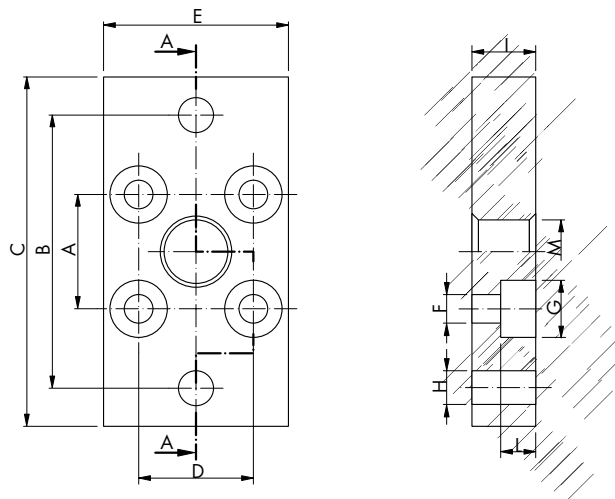

Compact Cylinder Mountings

Mounting Plates For Piston Ø 12mm - 100mm

Mounting Plates

Order No.	Ø	A	B	C	D	E	F	G	H	I	L	M	N
19.006.07	12-16	18	43	55	18	29	4,5	9	5,5	10	5,4	10	-
19.006.09	20	22	55	70	22	36	5,5	10	6,6	10	5,4	12	-
19.006.00	25	26	60	76	26	40	5,5	10	6,6	10	5,4	12	-
19.006.01	32	32	65	80	32	50	6,6	11	7	10	6,4	14	32
19.006.02	40	42	82	102	42	60	6,6	11	9	10	6,4	14	36
19.006.03	50	50	90	110	50	68	9	15	9	12	8,6	18	45
19.006.04	63	62	110	130	62	87	11	18	9	15	10,6	18	50
19.006.05	80	82	135	160	82	107	11	18	12	15	10,6	23	63
19.006.06	100	103	163	190	103	128	11	18	14	15	10,6	28	75

Dimensional drawings

Mounting plates
 Piston Ø 12 - 25 mm
 Fixing bolts are included.

Mounting plates
 Piston Ø 32 - 100 mm
 Fixing bolts are included.

Impulse Automation Limited
United Kingdom
Company Registration 665193