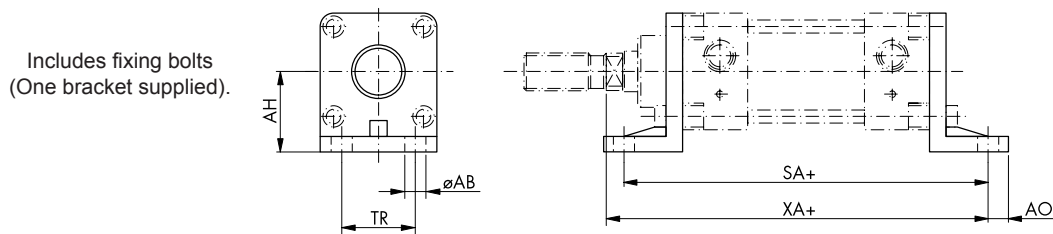

Mounting Plate

Code	∅	W	R	FP	TF	UF	AR	ZF	ZB
18.006.07	125	45	90	16	180	220	140	245	225
18.006.08	160	60	115	18	230	270	180	280	260
18.006.09	200	70	135	22	270	312	225	300	275