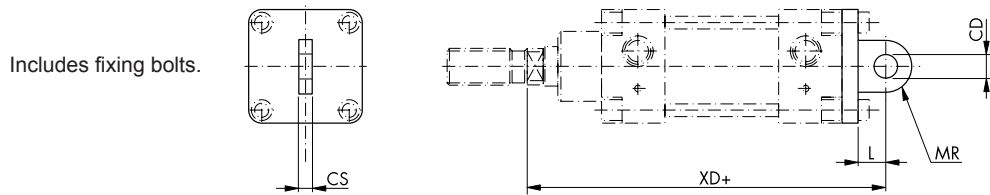

## Male Trunnion

Code	∅	CS	CD	L	MR	XD
18.002.07	125	70	25	30	26	275
18.002.08	160	90	30	35	31	315
18.002.09	200	90	30	35	31	335